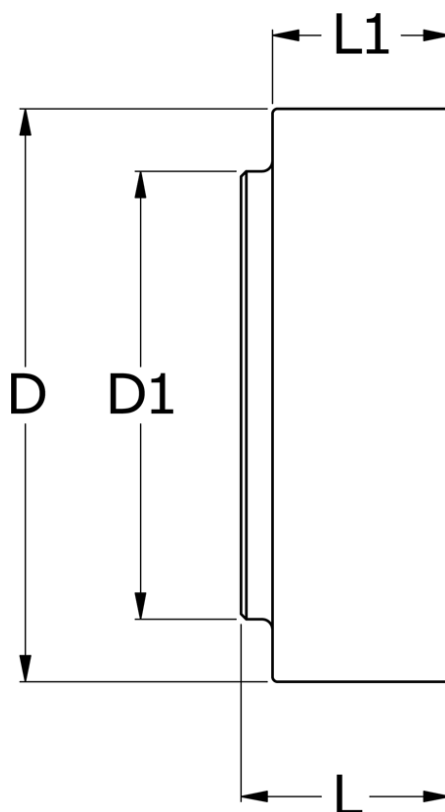

Varenummer: 330640001A
Beskrivelse: Koblingsdel N-Eupex str. 400
Part 1 (inkl. gummi) uboret

Mål

D	= 400
D1	= 250
L	= 160
L1	= 78
Max boring	= 150
Moment (Nm)	= 10300